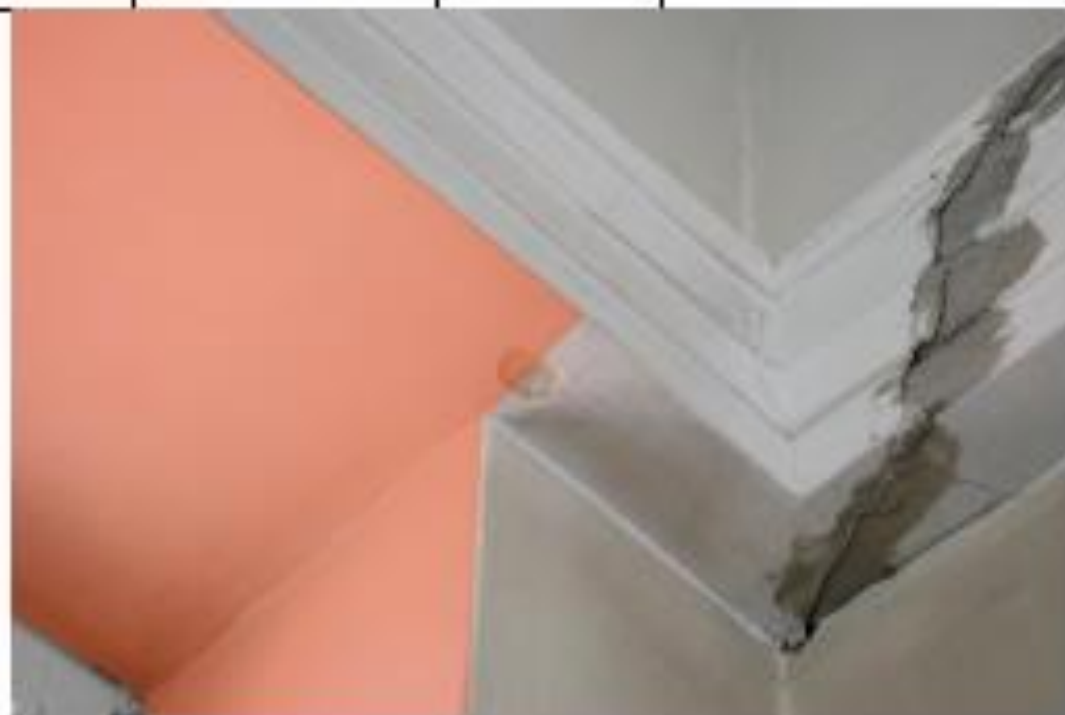

VÄRTTOMUS
KATEDRALSKOLAN
Suuren Turku

30.7.2014

Sellakka Oy/Tarja Lähteenmäki, Nina Villmaa

Sisällysluettelo:

1. Johdanto
2. Johdanto
3. Pohjakuva ja fragmenttien sijaisti / alakerta
4. Pohjakuva ja fragmenttien sijaisti / pormashuone
5. Alakerta/ hovihuoneet
katto ja seinän yläosa: 1. vanhin värikerros
6. Alakerta/ hovihuoneet
seinän yläosa: 2. vanhin värikerros
7. Alakerta/ hovihuoneet
katto ja seinät: 3. vanhin värikerros
8. Villot
9. Entinen porttikäytävä / nykyinen vertibyyli
katto ja seinät: 1. ja 3. vanhin värikerros
10. Juhlasali
Katsederit: 1. ja 2. vanhin värikerros
11. Liikuntahalli / Sali
katto, seinän yläosa: 1. vanhin värikerros
12. Liikuntahalli / liikuntavälinevarasto
seinän yläosa, viiva, seinän alaosa: 1. vanhin värikerros
13. Pormashuone
katto, holkikaliteolus, pormashuon alue: 1. vanhin värikerros
14. Pormashuone
seinän yläosa, kolmannen kerroksen peilit, seinän alaosa, viiva: 1. vanhin värikerros
15. Pormashuone
pilasterit, pylväät: 1. vanhin värikerros
16. Pormashuone
edellisen havainnepiirros
17. Pormashuone
ikkunansmyyksi, puolipyöreä, listat: 1. vanhin maalikerros
18. Pormashuone
portaan raidat, kalteen tolpat: 1. vanhin värikerros
19. Julkaisu
vanhan päästänsäntymän ovi 1000-luvulta: 1. vanhin värikerros
20. Julkaisu
seinäpiirrot, listat ym. Jäsennykset, teksti, osityvennys: 1. vanhin värikerros
21. Väribetty piirros
Pormashuone
22. Väribetty piirros
Julkaisu
23. – 40. Fragmentti- kuvia

Kohde/ näyte	Kerrokset/huomiot	Materiaalit	Värisävyt
PORRASHUONE / v. 1914 <u>ikkunamyyki,</u> <u>puolipyvä</u> <u>niisi</u> <u>ikkunapenkki</u>	- pohjamateriaali - 1. vanhin maalikkeros vanhimpi maalikkerokkia ei löydyt. vanhimpi maalikkerokkia ei löydyt. <u>Värin rajaukset ja sijainti:</u> katso kuva alla <u>Fragmentit:</u> sijainti s.4, kuvatiikkunamyyki s.24, ikkunapenkki s.25	- kalkkireppaus - öljyliote - öljypohjamaali - vaaleahko ruskea öljymaali	S115 <u>Väriarvio:</u> Monicolor Nova